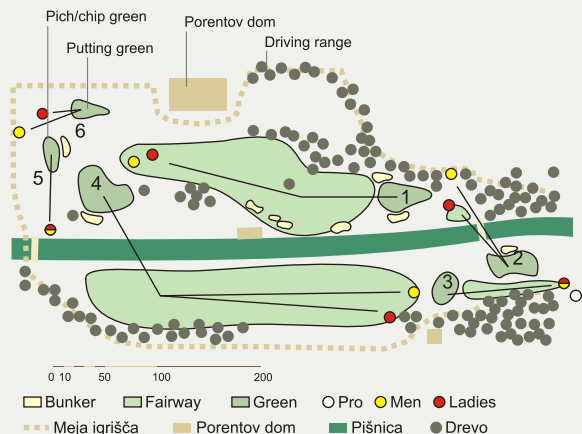

Veljajo pravila golf kluba Royal and Ancient Golf Club of St. Andrews in Lokalna pravila:

- Žogica zunaj igrišča - beli količki
- vodne ovire - rdeči količki
- tla v popravilu - modri količki
- Žogice, ki se ustavijo v vodnih ovirah na 2., 3. in 4. luknji, se dropajo z enim kazenskim udarcem znotraj označenih prostorov (drop zone)
- drop cona na 4. luknji se uporabi pri drugem neuspelem udarcu čez Pišnico
- dvig in spust žogice brez kazni (v skladu s pravili): poti, drenažni kanali, namakalne šobe, tla v popravilu (spust žogice izven območja tal v popravilu).

Opozorilo: na 4. luknji je nevarnost udara, zato ne prestopajte ograjenega območja ob Pišnici!

Veje in kamni v peščenih ovirah so premakljive ovire. Oznake razdalj so na pari 4 do začetka zelenice, na pari 3 do sredine zelenice.

Pravila obnašanja - etika

Vsak igralec mora imeti dovoljenje za igro in poravnano igralnino. Igralci morajo biti primerno oblečeni. Popravite odtrgane travne ruše in poškodbe povzročene z žogico in čevlji na Zelenicah. Poravnajte pesek v peščenih ovirah. Upoštevajte navodila na oglasnih deskah in navodila osebja igrišča.

Igrajte varno

Ne igrajte, kadar so igralci pred vami na dosegu žogice. Ne igrajte, če so na dosegu žogice sprehajalci. **Igra se na lastno odgovornost!**

RESTAVRACIJA • RESTAURANT CAJNICA • TEA ROOM COCKTAIL CLUB

NAPOLI LONDON MANHATTAN

Grand Hotel Prisank

S potrjeno kartico, vam priznamo 20% popust!

tournament/ tekmovanje

HOLE	DISTANCE		PAR	STROKE	PLAYER	SCORER	-	-	+/-
	MEN	LADIES							
1	265	245	4	7					
2	110	96	3	10					
3	107	107	3	1					
4	260	210	4	4					
5	90	90	3	13					
6	40	40	3	16					
7	265	245	4	8					
8	110	96	3	11					
9	107	107	3	2					
out	1354	1236	30						

player's sig./ podpis igralca

scorer's sig./ podpis zapisovalca

player/ igralec

HOLE	DISTANCE		PAR	STROKE	PLAYER	SCORER	-	-	+/-
	MEN	LADIES							
10	260	210	4	5					
11	90	90	3	14					
12	40	40	3	17					
13	265	245	4	9					
14	110	96	3	12					
15	107	107	3	3					
16	260	210	4	6					
17	90	90	3	15					
18	40	40	3	18					
in	1262	1128	30						
out	1354	1236	30						
total	2616	2364	60						

HDCP

NETO